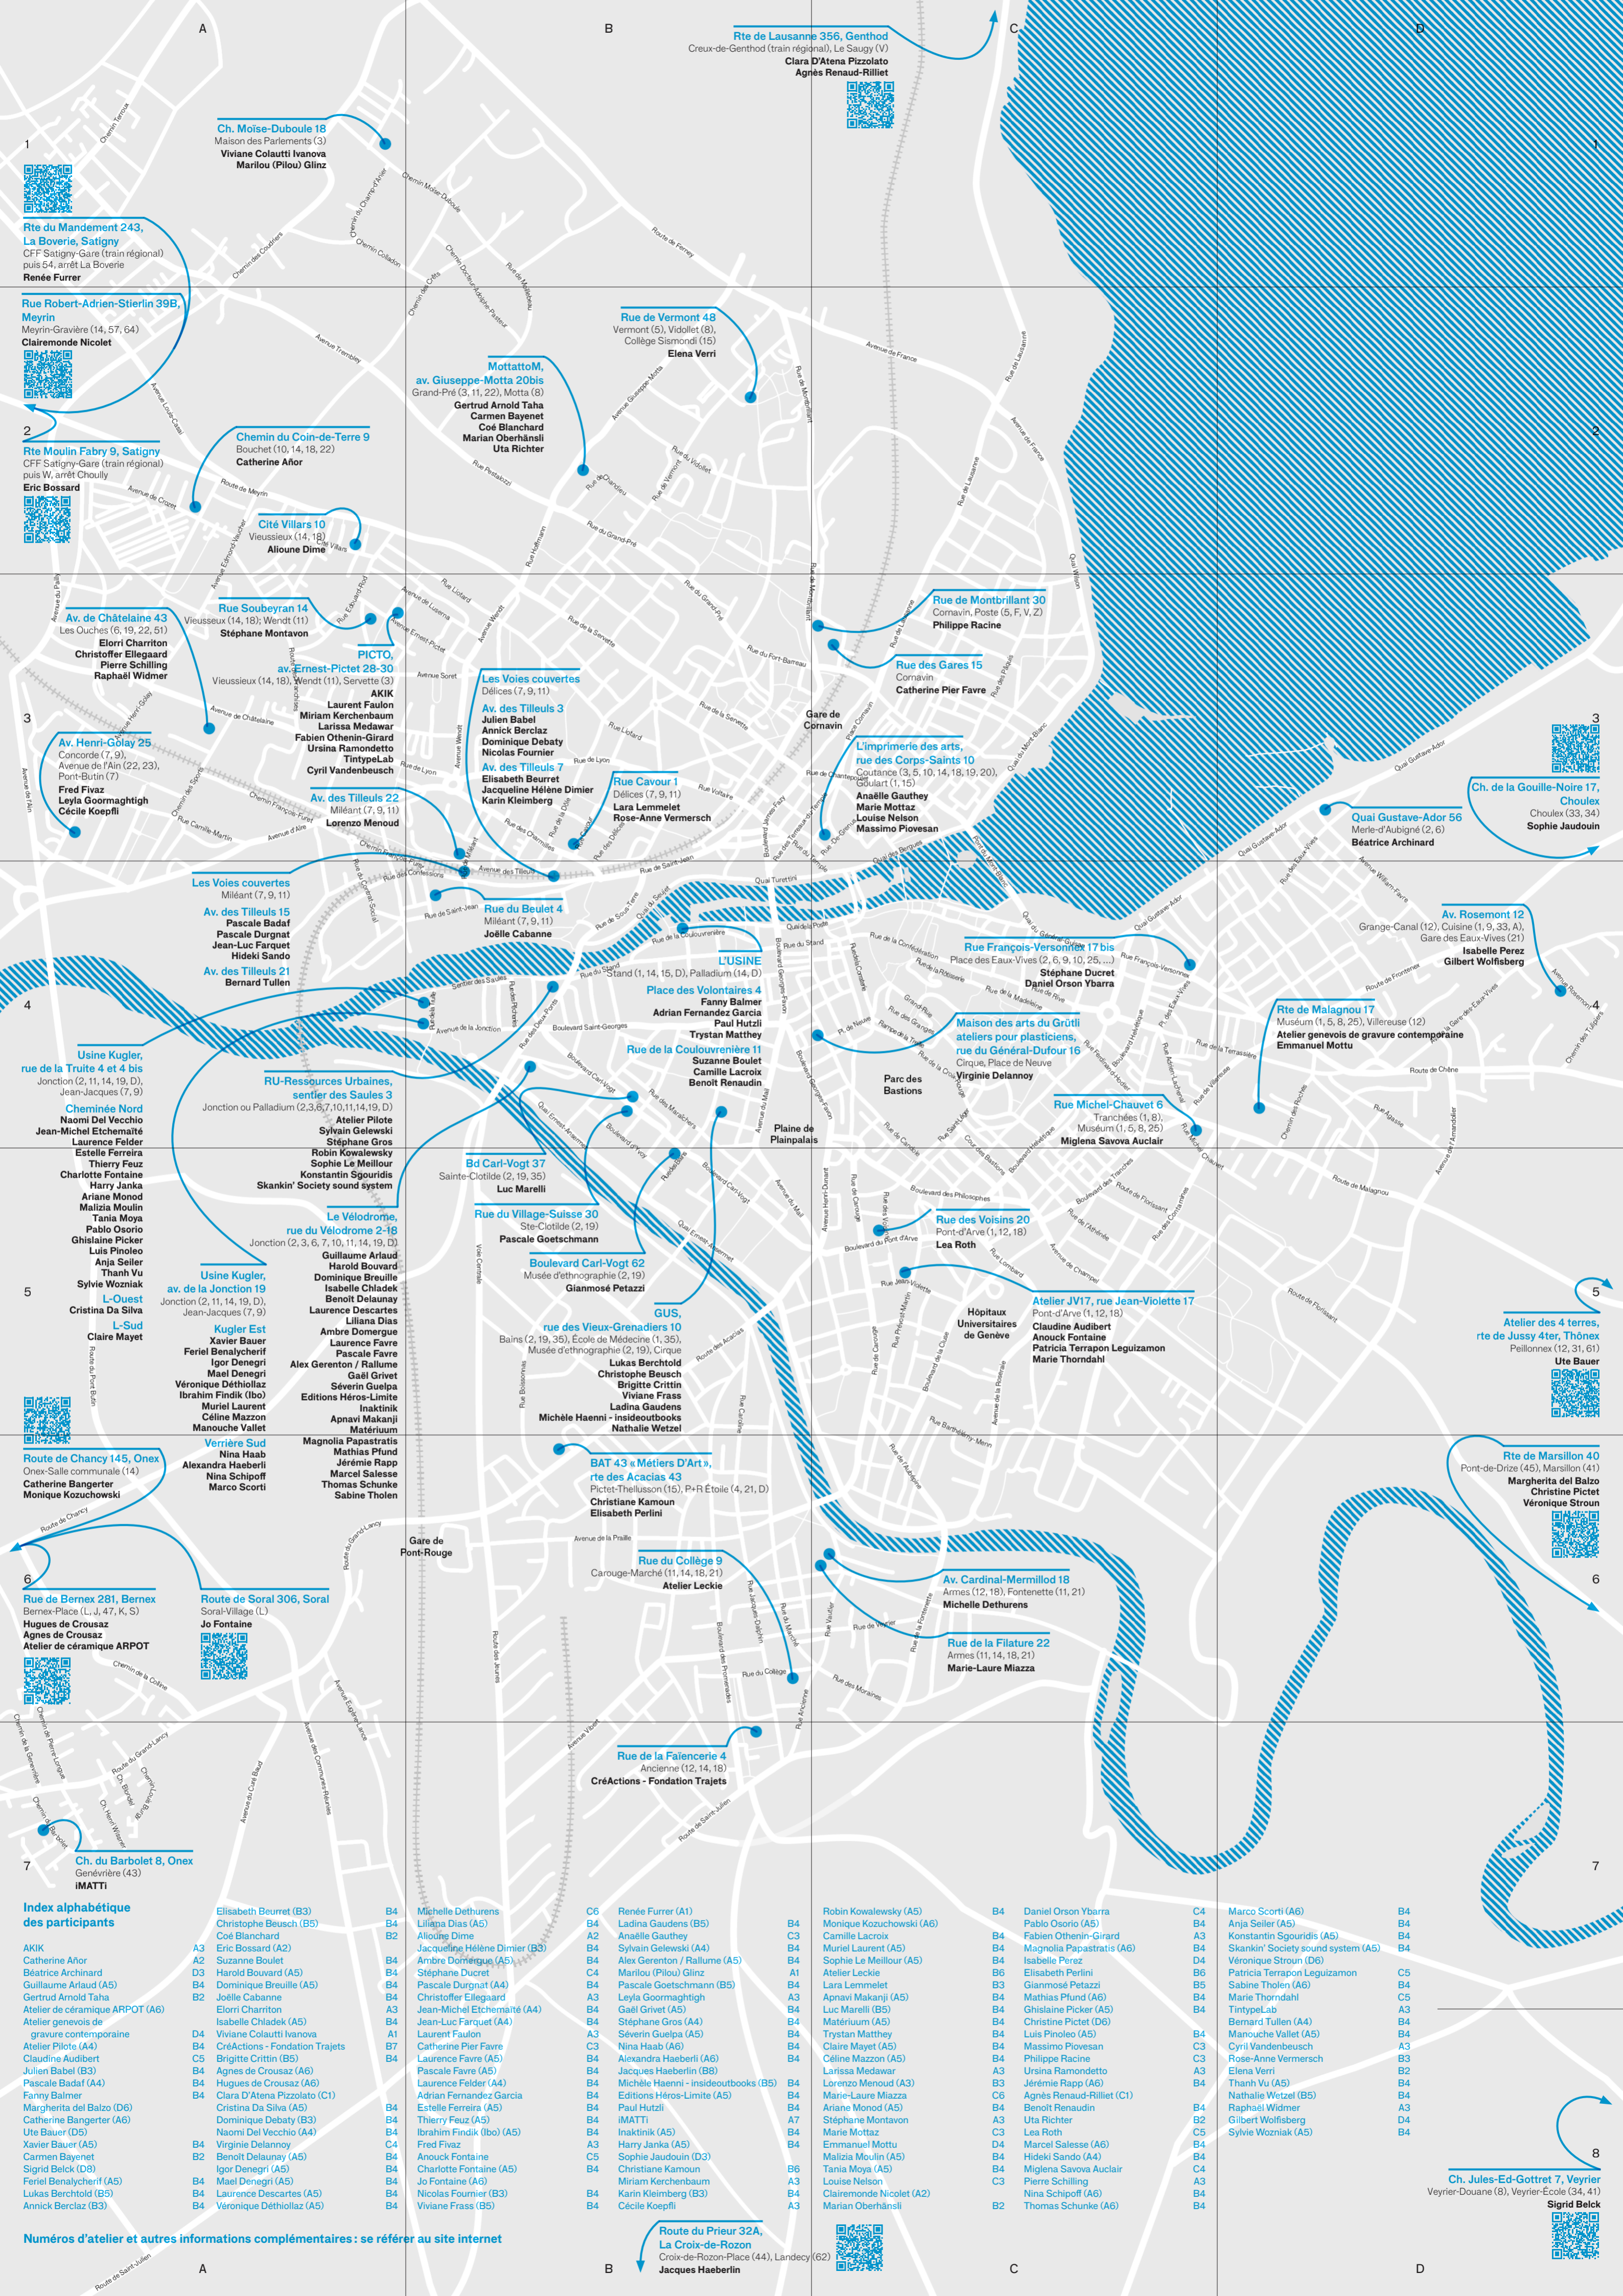

Rte du Mandement 243, La Boverie, Satigny
CFF Satigny-Gare (train régional) puis 54, arrêt La Boverie
Renée Furrer

Rue Robert-Adrien-Stierlin 39B, Meyrin
Meyrin-Gravière (14, 57, 64)
Clairemonde Nicolet

Rte Moulin Fabry 9, Satigny
CFF Satigny-Gare (train régional) puis W, arrêt Chouilly
Eric Bossard

Chemin du Coin-de-Terre 9
Bouchet (10, 14, 18, 22)
Catherine Añor

Av. de Châtelaine 43
Les Ouches (6, 19, 22, 51)
Elorri Charriron
Christoffer Ellegaard
Pierre Schilling
Raphaël Widmer

Av. Henri-Gôlay 25
Concorde (7, 9)
Avenue de l'Ain (22, 23),
Port-Butin (7)
Fred Fivaz
Leyla Goormaghtigh
Cécile Koepfli

Rue Soubeyran 14
Vioussieux (14, 18); Wendt (11)
Stéphane Montavon

Av. des Tilleuls 22
Miléant (7, 9, 11)
Lorenzo Menoud

Av. des Tilleuls 15
Miléant (7, 9, 11)
Pascale Badaf
Pascale Durgnat
Jean-Luc Farquet
Hideki Sando

Av. des Tilleuls 21
Miléant (7, 9, 11)
Bernard Tullen

Verrière Sud
Nina Haab
Alexandra Haerberli
Nina Schipoff
Marco Scorti

Route de Chancy 145, Onex
Onex-Salle communale (14)
Catherine Bangertter
Monique Kozuchowski

Rue de Bernex 281, Bernex
Bernex-Place (L, J, 47, K, S)
Hugues de Crousaz
Agnes de Crousaz
Atelier de céramique ARPOT

Route de Soral 306, Soral
Soral-Village (L)
Jo Fontaine

Ch. du Barbolet 8, Onex
Genévrière (43)
IMATTI

Ch. de la Gouille-Noire 17, Choulex
Choulex (33, 34)
Sophie Jaudouin

Ch. de la Gouille-Noire 17, Choulex
Choulex (33, 34)
Sophie Jaudouin

Ch. de la Gouille-Noire 17, Choulex
Choulex (33, 34)
Sophie Jaudouin

Ch. de la Gouille-Noire 17, Choulex
Choulex (33, 34)
Sophie Jaudouin

Ch. de la Gouille-Noire 17, Choulex
Choulex (33, 34)
Sophie Jaudouin

Ch. de la Gouille-Noire 17, Choulex
Choulex (33, 34)
Sophie Jaudouin

Numéros d'atelier et autres informations complémentaires : se référer au site internet

Route du Prieur 32A,
La Croix-de-Rozon
Croix-de-Rozon-Place (44), Landeey (62)
Jacques Haerberlin

Ch. Jules-Ed-Gottret 7, Veyrier
Veyrier-Douane (8), Veyrier-École (34, 41)
Sigrid Belck